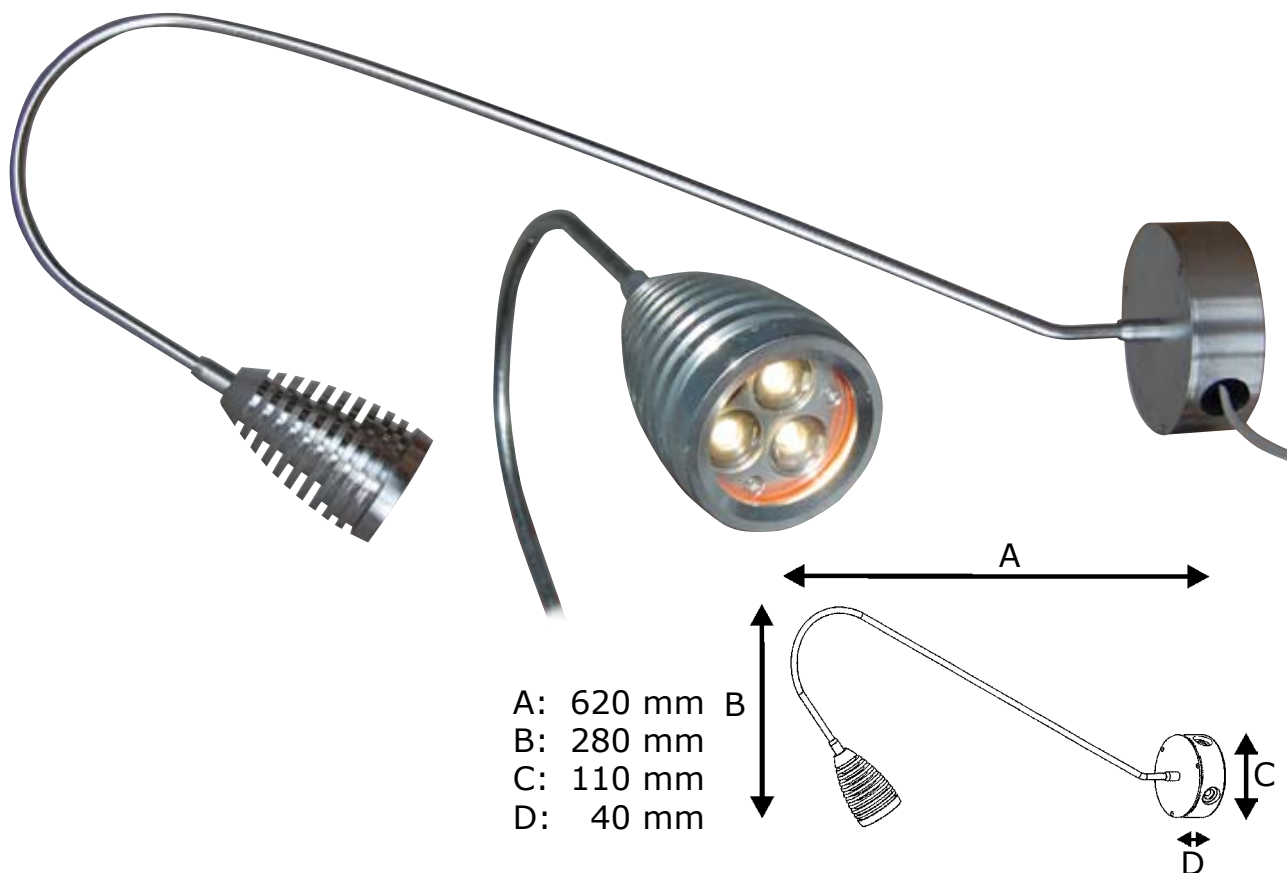

FACADEBELYSNING

MYGDAHL LED

A: 620 mm
B: 280 mm
C: 110 mm
D: 40 mm

Mygdahl LED facadespot leveres med LED driver indbygget i foden.

Anbefalet afstand mellem lamperne er 0,7 - 1 m.

De 3x3W LED modsvarer konventionelle halogen lyskilder til facadebelysning.

Anslået levetid for LED lyskilderne er 50.000 timer.

Det er muligt at sløjfe i dåsen.

Lyskilde..... 3x3 Watt LED, Cree P4, 3000K

Farve galvaniseret overflade

Højde 280 mm

Diameter..... 110 mm

Længde 620 mm

VARENUMMER 17-MYGDAHL-47 LED