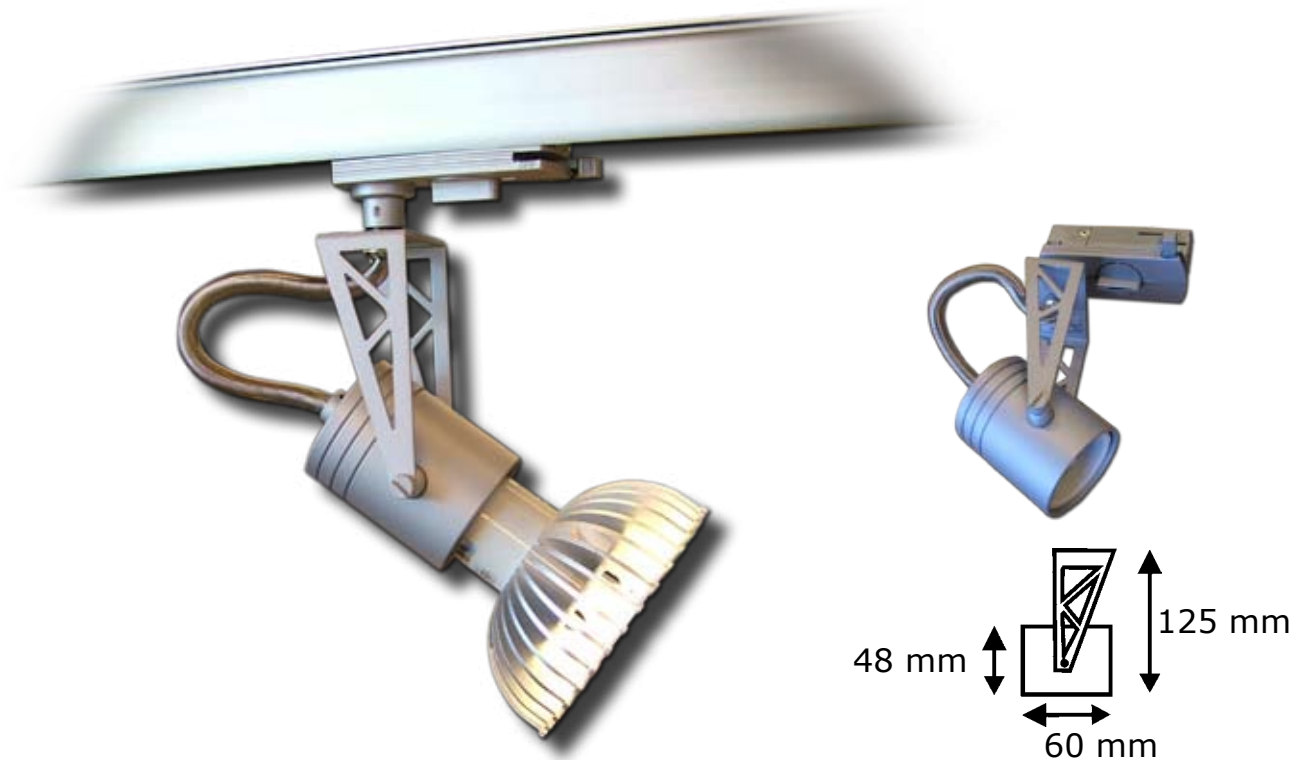

# SKINNESPOT TIL 3-FASET SKINNE TRAIN PARR

3-faset skinnespot, der kan kipe 90° og rotere 355°.  
Spotten leveres med adaptor.

Fatning: E27, velegnet til PAR-lyskilder, både glødetråd- og LED lyskilder.

|               |                                   |
|---------------|-----------------------------------|
| Lyskilde..... | E27 PAR lyskilder, 230V, max. 75W |
| Farve .....   | Sølvgrå, hvid, sort               |
| Højde .....   | 125 mm                            |
| Diameter..... | 48 mm                             |