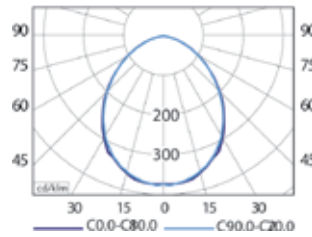

Downlight Cygnus

Varefakta:	
Spænding	230V
Fatning:	LED
Max. Watt:	12 W
Sløjfemulighed:	Ja
Kipbar:	Nej
Lumen:	800
Farve:	3000 K
CRI(Ra):	>90

Dimensioner:	
A: Ydermål Ø:	146 mm
B: Hulmål Ø:	125 mm
C: Indbygnings højde	96 mm
Respekt afstand: side	
Respekt afstand: top	