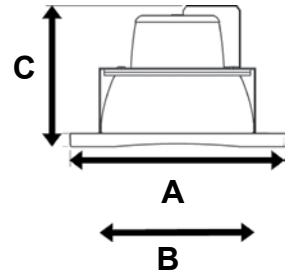

Downlight Cygnus

Varefakta:	
Spænding	230V
Fatning:	LED
Max. Watt:	12 W
Sløjfemulighed:	Ja
Kipbar:	Nej
Lumen:	800
Farve:	3000 K
CRI(Ra):	>90

Dimensioner:	
A: Ydermål Ø:	146 mm
B: Hulmål Ø:	125 mm
C: Indbygnings højde	96 mm
Respekt afstand: side	
Respekt afstand: top	

230V

Varenumre:	

Indbygningsdownlight med hus i støbt aluminium. Ring i polycarbonat. Afskærmning i opal plast.
Farve: RAL 9006 (lys aluminium).
Leveres med indbygget driver. Dæmpbar.

Relaterede produkter	
varenummer:	