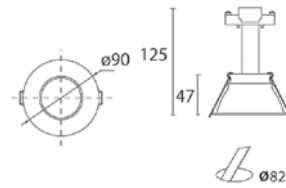

230V Downlight

DOME | Rund, konisk forsænket, downlight

1

Varefakta:	
Spænding:	230V
Fatning:	GU10
Max. Watt:	50W
Sløjfemulighed:	Nej
Kipbar:	Nej

Dimensioner:	
A: Ydermål	Ø:90 mm
B: Hulmål	Ø:82 mm
C: Indbygnings-højde	125 mm
D: Respekt-afstand: side	30 mm
E: Respekt-afstand: top	50 mm

230V

Varenummer:

4-DM160014-85

DL DOME MR16/GU10 rund WH

Downlight med konisk forsænket lyskilde. Separat aflastning og samledåse. Leveres med både GU5,3 og GU10 fatning.

Leveres uden bagdåse og lyskilde.

Farve: Hvid

Relaterede produkter

Varenummer:	
VGU10 25W Starlite	GU10 25W Starlite 36°
VGU10 35W 36°	GU10 35W Starlite 36°
VGU10 50W 36°	GU10 50W Starlite 36°
15-306503016-49 100	Inst. Kabel 3x1,5 Unelco 100m ruller