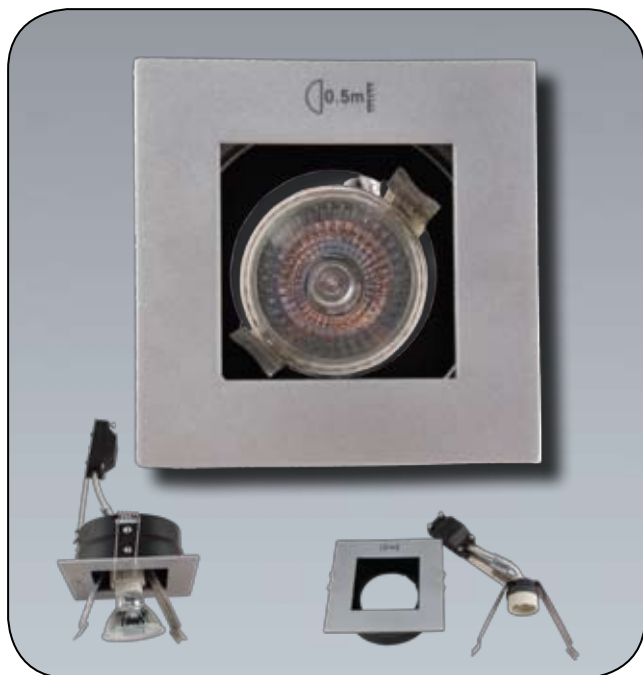

230V Downlight

MINI | Firkantet downlight

2

Varefakta:	
Spænding:	230V
Fatning:	GU10
Max. Watt:	50W
Sløjfemulighed:	Nej
Kipbar:	Nej

Dimensioner:	
A: Ydermål	100 x 100 mm
B: Hulmål	Ø:90 mm
C: Indbygnings-højde	140 mm
D: Respekt-afstand: side	30 mm
E: Respekt-afstand: top	50 mm

230V

Varenummer:

4-DM1106N3-85

DL MINI GU10 firkantet max.50W SG

Firkantet downlight med forsænket lyskilde. Separat aflastning og samledåse. Rund indbygningshul.
Leveres uden bagdåse og lyskilde.
Farve: sølvgrå

Relaterede produkter

Varenummer:	
VGU10 25W Starlite	GU10 25W Starlite 36°
VGU10 35W 36°	GU10 35W Starlite 36°
VGU10 50W 36°	GU10 50W Starlite 36°
15-306503016-49 100	Inst. Kabel 3x1,5 Unelco 100m ruller