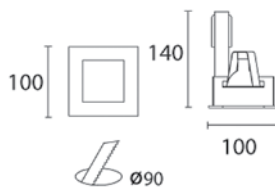

230V Downlight

MINI | Firkantet downlight

2

Varefakta:	
Spænding:	230V
Fatning:	GU10
Max. Watt:	50W
Sløjfemulighed:	Nej
Kipbar:	Nej

Dimensioner:	
A: Ydermål	100 x 100 mm
B: Hulmål	Ø:90 mm
C: Indbygnings-højde	140 mm
D: Respekt-afstand: side	30 mm
E: Respekt-afstand: top	50 mm

230V

Varenummer:

4-DM1106N3-85

DL MINI GU10 firkantet max.50W SG

Firkantet downlight med forsænket lyskilde. Separat aflastning og samledåse. Rund indbygningshul.
Leveres uden bagdåse og lyskilde.
Farve: sølvgrå

Relaterede produkter

Varenummer:	
VGU10 25W Starlite	GU10 25W Starlite 36°
VGU10 35W 36°	GU10 35W Starlite 36°
VGU10 50W 36°	GU10 50W Starlite 36°
15-306503016-49 100	Inst. Kabel 3x1,5 Unelco 100m ruller