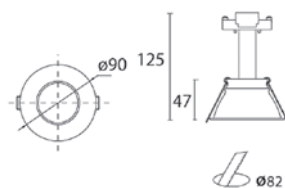

# 12V Downlight

DOME | Rund, konisk forsænket, downlight

1

Varefakta:	
Spænding:	12V
Fatning:	GU5,3
Max. Watt:	50W*
Sløjfemulighed:	Nej
Kipbar:	Nej

Dimensioner:	
A: Ydermål	Ø:90 mm
B: Hulmål	Ø:82 mm
C: Indbygnings-højde	125 mm
D: Respekt-afstand: side	30 mm
E: Respekt-afstand: top	50 mm

## MINI | Firkantet downlight

2

Varefakta:	
Spænding:	12V
Fatning:	GU5,3
Max. Watt:	50W*
Sløjfemulighed:	Nej
Kipbar:	Nej

\*F-mærket: kun max. 35W

Dimensioner:	
A: Ydermål	100 x 100 mm
B: Hulmål	Ø: 90 mm
C: Indbygnings-højde	140 mm
D: Respekt-afstand: side	30 mm
E: Respekt-afstand: top	50 mm

# 230V Downlight

DOME | Rund, konisk forsænket, downlight

1

Varefakta:	
Spænding:	230V
Fatning:	GU10
Max. Watt:	50W
Sløjfemulighed:	Nej
Kipbar:	Nej

Dimensioner:	
A: Ydermål	Ø:90 mm
B: Hulmål	Ø:82 mm
C: Indbygnings-højde	125 mm
D: Respekt-afstand: side	30 mm
E: Respekt-afstand: top	50 mm