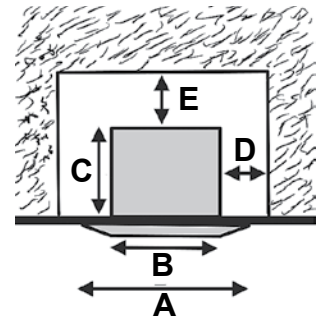

230V Downlight

DOME | Rund, konisk forsænket, downlight

1

Varefakta:	
Spænding:	230V
Fatning:	GU10
Max. Watt:	50W
Sløjfemulighed:	Nej
Kipbar:	Nej

Dimensioner:	
A: Ydermål	Ø:90 mm
B: Hulmål	Ø:82 mm
C: Indbygnings-højde	125 mm
D: Respekt-afstand: side	30 mm
E: Respekt-afstand: top	50 mm

230V

Varenummer:

4-DM160014-85

DL DOME MR16/GU10 rund WH

Downlight med konisk forsænket lyskilde. Separat aflastning og samledåse. Leveres med både GU5,3 og GU10 fatning.

Leveres uden bagdåse og lyskilde.

Farve: Hvid

Relaterede produkter

Varenummer:	
VGU10 25W Starlite	GU10 25W Starlite 36°
VGU10 35W 36°	GU10 35W Starlite 36°
VGU10 50W 36°	GU10 50W Starlite 36°
15-306503016-49 100	Inst. Kabel 3x1,5 Unelco 100m ruller