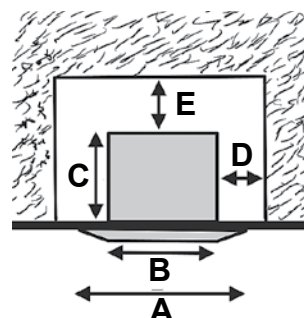

# 12V Downlight

DOME | Rund, konisk forsænket, downlight

1

Varefakta:	
Spænding:	12V
Fatning:	GU5,3
Max. Watt:	50W*
Sløjfemulighed:	Nej
Kipbar:	Nej

Dimensioner:	
A: Ydermål	Ø:90 mm
B: Hulmål	Ø:82 mm
C: Indbygnings-højde	125 mm
D: Respekt-afstand: side	30 mm
E: Respekt-afstand: top	50 mm