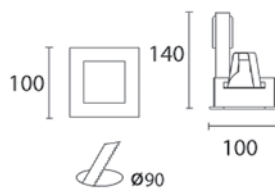

# 12V Downlight

DOME | Rund, konisk forsænket, downlight

1

Varefakta:	
Spænding:	12V
Fatning:	GU5,3
Max. Watt:	50W*
Sløjfemulighed:	Nej
Kipbar:	Nej

Dimensioner:	
A: Ydermål	Ø:90 mm
B: Hulmål	Ø:82 mm
C: Indbygnings-højde	125 mm
D: Respekt-afstand: side	30 mm
E: Respekt-afstand: top	50 mm

## MINI | Firkantet downlight

2

Varefakta:	
Spænding:	12V
Fatning:	GU5,3
Max. Watt:	50W*
Sløjfemulighed:	Nej
Kipbar:	Nej

\*F-mærket: kun max. 35W

Dimensioner:	
A: Ydermål	100 x 100 mm
B: Hulmål	Ø: 90 mm
C: Indbygnings-højde	140 mm
D: Respekt-afstand: side	30 mm
E: Respekt-afstand: top	50 mm