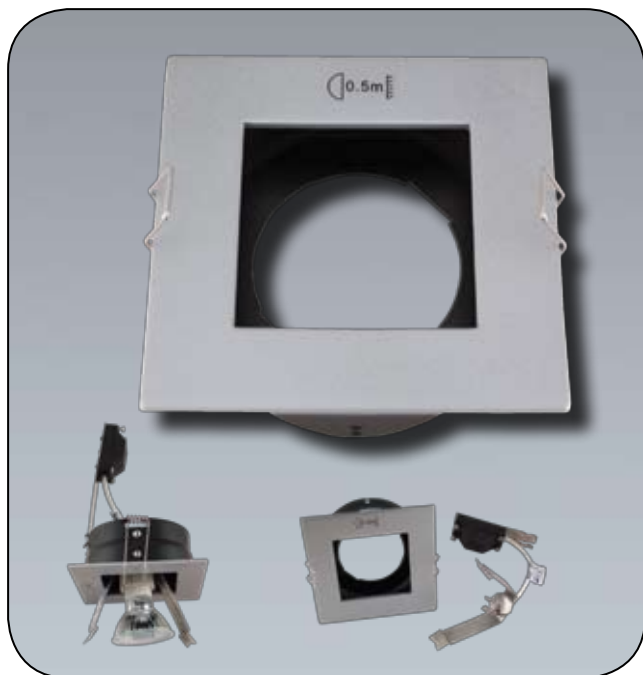

# 12V Downlight

DOME | Rund, konisk forsænket, downlight

1

Varefakta:	
Spænding:	12V
Fatning:	GU5,3
Max. Watt:	50W*
Sløjfemulighed:	Nej
Kipbar:	Nej

Dimensioner:	
A: Ydermål	Ø:90 mm
B: Hulmål	Ø:82 mm
C: Indbygnings-højde	125 mm
D: Respekt-afstand: side	30 mm
E: Respekt-afstand: top	50 mm

#### Varenummer:

4-DM160014-85

DL DOME MR16/GU10 rund WH

Downlight med konisk forsænket lyskilde. Separat aflastning og samledåse. Leveres med både GU5,3 og GU10 fatning.

Leveres uden bagdåse og lyskilde.

## MINI | Firkantet downlight

2

Varefakta:	
Spænding:	12V
Fatning:	GU5,3
Max. Watt:	50W*
Sløjfemulighed:	Nej
Kipbar:	Nej

\*F-mærket: kun max. 35W

Dimensioner:	
A: Ydermål	100 x 100 mm
B: Hulmål	Ø: 90 mm
C: Indbygnings-højde	140 mm
D: Respekt-afstand: side	30 mm
E: Respekt-afstand: top	50 mm

# 230V Downlight

DOME | Rund, konisk forsænket, downlight

1

Varefakta:	
Spænding:	230V
Fatning:	GU10
Max. Watt:	50W
Sløjfemulighed:	Nej
Kipbar:	Nej

Dimensioner:	
A: Ydermål	Ø:90 mm
B: Hulmål	Ø:82 mm
C: Indbygnings-højde	125 mm
D: Respekt-afstand: side	30 mm
E: Respekt-afstand: top	50 mm