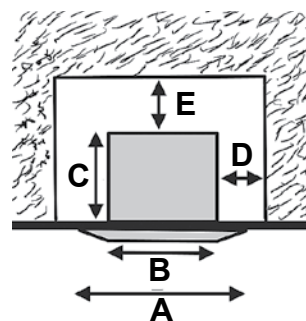

12V Downlight

MINI | Firkantet downlight

2

Varefakta:	
Spænding:	12V
Fatning:	GU5,3
Max. Watt:	50W*
Sløjfemulighed:	Nej
Kipbar:	Nej

*F-mærket: kun max. 35W

Dimensioner:	
A: Ydermål	100 x 100 mm
B: Hulmål	Ø: 90 mm
C: Indbygnings-højde	140 mm
D: Respekt-afstand: side	30 mm
E: Respekt-afstand: top	50 mm

12V

Varenummer:

4-DM1105N3-85

DL MINI MR16 firkantet max.50W SG

Firkantet downlight med forsænket lyskilde. Separat aflastning og samledåse. Rund indbygningshul.
Leveres uden bagdåse og lyskilde.
Farve: sølvgrå

Relaterede produkter

Varenummer:	
VMR16 10W Starlite	MR16 10W 38° Starlite titanium reflektor
VMR 16 BAB	MR16 BAB 20W 38°Starlite titanium reflektor
VMR 16 FMW	MR16 FMW 35W 38°Starlite titanium reflektor
15-306503016-49 100	Inst. Kabel 3x1,5 Unelco 100m ruller