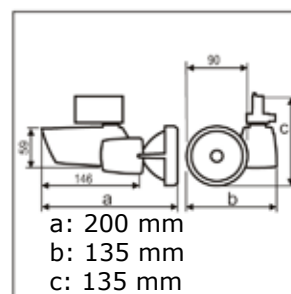

SKINNESPOT TIL 3-FASET SKINNE

ROBIN MINI

a: 200 mm
b: 135 mm
c: 135 mm

3-faset metalhalogen skinnespot til indendørs brug.
Hus i slagfast plast, aluminiumsreflektor med beskyttelsesglas. Leveres med elektronisk forkobling og universal 3F adaptor. Justerbar over 2 aksler.
Minimumsafstand til belyste objekter: 0,5 m.

Lyskilde.....	CDM-TC G8,5 20/35 W
Farve	hvid, grå, sort grafitgrå
Højde	135 mm
Bredde.....	135 mm
Længde.....	200 mm

VARENUMMER	8-HL07912D-36	12°, Hvid, 20W, G8,5
VARENUMMER	8-HL07912E-36	24°, Hvid, 20W, G8,5
VARENUMMER	8-HL07912F-36	36°, Hvid, 20W, G8,5
VARENUMMER	8-HL079212D-36	12°, Grå 9006, 20W, G8,5
VARENUMMER	8-HL079212E-36	24°, Grå 9006, 20W, G8,5
VARENUMMER	8-HL079212F-36	36°, Grå 9006, 20W, G8,5
VARENUMMER	8-HL079312D-36	12°, Sort 9005, 20W, G8,5
VARENUMMER	8-HL079212E-36	24°, Sort 9005, 20W, G8,5
VARENUMMER	8-HL079312F-36	36°, Sort 9005, 20W, G8,5
VARENUMMER	8-HL079512D-36	12°, Grafitgrå 7012, 20W, G8,5
VARENUMMER	8-HL079512E-36	24°, Grafitgrå 7012, 20W, G8,5
VARENUMMER	8-HL079512F-36	36°, Grafitgrå 7012, 20W, G8,5