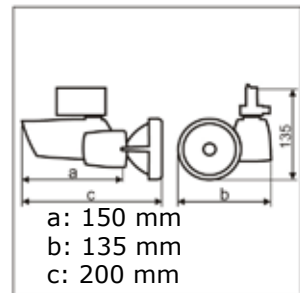

SKINNESPOT TIL 3-FASET SKINNE

ROBIN S

3-faset metalhalogen skinnespot til indendørs brug.

Hus i slagfast plast, aluminiumsreflektor med beskyttelsesglas. Leveres med elektronisk forkobling og universal 3F adaptor. Justerbar over 2 aksler.

Minimumsafstand til belyste objekter: 0,5 m.

Lyskilde.....	CDM-TC G8,5 20/35 W
Farve	hvid, grå, sort, grafitgrå
Højde	135 mm
Bredde.....	135 mm
Længde.....	200 mm

VARENUMMER	8-HL07212A-36	12°, Hvid, 20W, G8,5
VARENUMMER	8-HL07212B-36	20°, Hvid, 20W, G8,5
VARENUMMER	8-HL072212A-36	12°, Grå 9006, 20W, G8,5
VARENUMMER	8-HL072212B-36	20°, Grå 9006, 20W, G8,5
VARENUMMER	8-HL072312A-36	12°, Sort 9005, 20W, G8,5
VARENUMMER	8-HL072312B-36	20°, Sort 9005, 20W, G8,5
VARENUMMER	8-HL072512A-36	12°, Grafitgrå 7012, 20W, G8,5
VARENUMMER	8-HL072512B-36	20°, Grafitgrå 7012, 20W, G8,5
VARENUMMER	8-HL07312A-36	12°, Hvid, 35W, G8,5
VARENUMMER	8-HL07312B-36	20°, Hvid, 35W, G8,5
VARENUMMER	8-HL073212A-36	12°, Grå 9006, 35W, G8,5
VARENUMMER	8-HL073212B-36	20°, Grå 9006, 35W, G8,5
VARENUMMER	8-HL073312A-36	12°, Sort 9005, 35W, G8,5
VARENUMMER	8-HL073312B-36	20°, Sort 9005, 35W, G8,5
VARENUMMER	8-HL073512A-36	12°, Grafitgrå 7012, 35W, G8,5
VARENUMMER	8-HL073512B-36	20°, Grafitgrå 7012, 35W, G8,5

UNELCO a/s