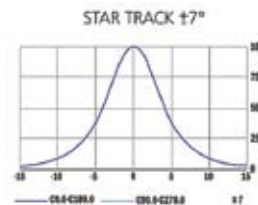

Hus i støbt aluminium med polycarbonat linser.
Optik: PMMA linser.
Farve: eloxeret

Relaterede produkter	
Varenummer: