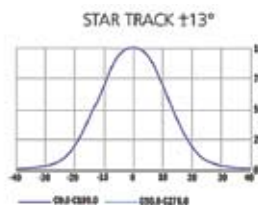

Hus i støbt aluminium med polycarbonat linser.
Optik: PMMA linser.
Farve: eloxeret

Relaterede produkter	
Varenummer: