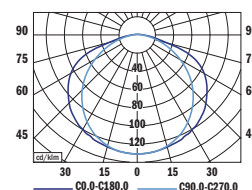

BRADY

Stand på El og Teknik 2010

Dragon - 1-Faset skinnespots

Kipbar: 90°, roterbar: 355°

70W CDM-TD

Egecentret Sorø

Fægangen 1
4180 Sorø

Indirect CM 1 x 55W

- AS CM L1 (påbygget)
- CM PV L2 (indbygget)

INDIRECT C L2 2x55W

Profil optik

Søndergade 4
6600 Vejen

Kuffert Sørensen

Glostrup Shoppingcenter
2600 Glostrup

3-faset skinneresystem, sølvgrå med Robin spot
Lyskilde:
Philips CDM-T Master Color Elite 70W 930