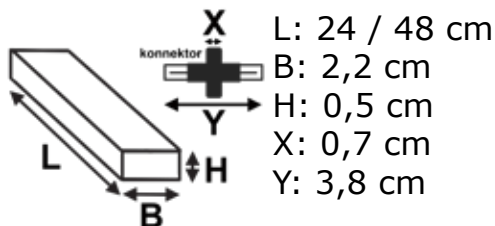

Lille og elegant LED armatur til effekt og grundbelysning i f.eks. udstillingsmontre, reoler og meget andet.

Armaturerne kan serieforbindes ved hjælp af den medfølgende konnektor. UnoLine leveres komplet med tilslutningskabel, konnektor og 2 monteringsbeslag. NB: Driver købes separat.

Den anbefalede driver monteres direkte i stikkontakt og kan levere 12W. Der er dog ikke noget i vejen for, at UnoLine monteres på andre 12V DC LED drivere dimensioneret efter den aktuelle opgave, f.eks. sammen med en dæmpbar driver.

Lyskilde..... 3x0,5W ell. 6x0,5W
Farve ..... Sort / stål

UnoLine Sort stål 24 cm Varm Hvid	20-SCA240-75 BL WW
UnoLine Stål 24 cm Varm Hvid	20-SCA240-75 SS WW
UnoLine Sort stål 48 cm Varm Hvid	20-SCA480-75 BL WW
UnoLine Stål 48 cm Varm Hvid	20-SCA480-75 SS WW
UnoLine LED Driver Plug in 1A 12V DC	20-SCA Driver-75 1A

UNELCO a/s