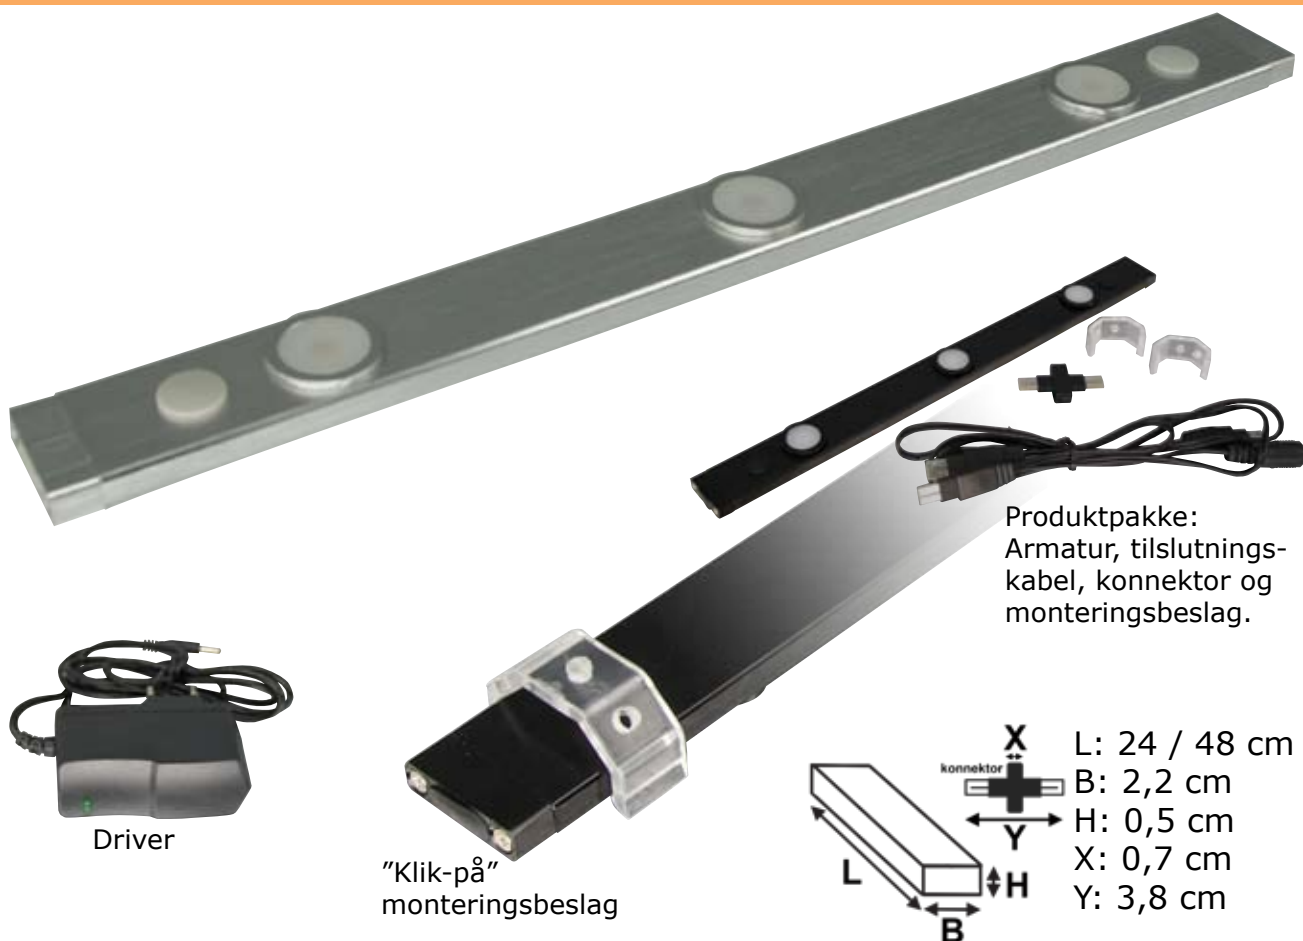

LED SYSTEMER

UnoLine

Produktpakke:
Armatur, tilslutnings-
kabel, konnektor og
monteringsbeslag.

Driver

"Klik-på"
monteringsbeslag

Lille og elegant LED armatur til effekt og grundbelysning i f.eks. udstillingsmontre, reoler og meget andet.

Armaturerne kan serieforbindes ved hjælp af den medfølgende konnektor. UnoLine leveres komplet med tilslutningskabel, konnektor og 2 monteringsbeslag. NB: Driver købes separat.

Den anbefalede driver monteres direkte i stikkontakt og kan levere 12W. Der er dog ikke noget i vejen for, at UnoLine monteres på andre 12V DC LED drivere dimensioneret efter den aktuelle opgave, f.eks. sammen med en dæmpbar driver.

Lyskilde..... 3x0,5W ell. 6x0,5W
Farve Sort / stål

UnoLine Sort stål 24 cm Varm Hvid	20-SCA240-75 BL WW
UnoLine Stål 24 cm Varm Hvid	20-SCA240-75 SS WW
UnoLine Sort stål 48 cm Varm Hvid	20-SCA480-75 BL WW
UnoLine Stål 48 cm Varm Hvid	20-SCA480-75 SS WW
UnoLine LED Driver Plug in 1A 12V DC	20-SCA Driver-75 1A